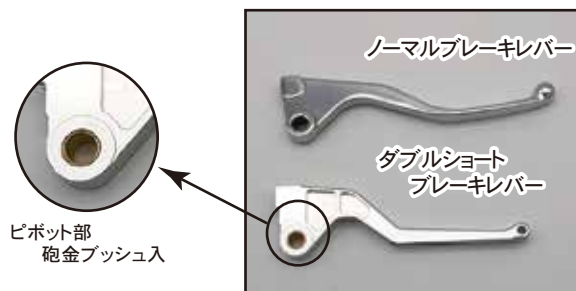

**5月末
発売開始予定**
クロスカブ110
SUPER CUB110

スーパーカブ110

2017S削り出し・アルマイト仕上げ

チェンジロッドサポート

レースにおける激しいチェンジ操作時に発生するシフトアームのたわみを抑え、スムーズなシフトチェンジをサポート！

チェンジロッドサポート
装着イメージ

適合車種

- ・ クロスカブ 110 (C110XJ/XL JA45-100/110)
- ・ CROSS CUB (NBC110Xd JA10-400)
- ・ スーパーカブ110 (C110JJ/JK/JL JA44-100~120)
- ・ SUPER CUB 110 (NBC110c JA10-100)
- ・ スーパーカブ110 (C110g/B JA07-100/110)

**5月中旬
発売開始**
SUPER CUB110

スーパーカブ110

ダブルショートブレーキレバー

・ レバーを握る部分は、約ノーマルレバーの厚み分内側に位置し、全長が約30mm短くなるデザインとなります。

PARTS NO. 853500

**ダブルショート
ブレーキレバー**

¥5,800.- (税抜) / 1pc

適合車種