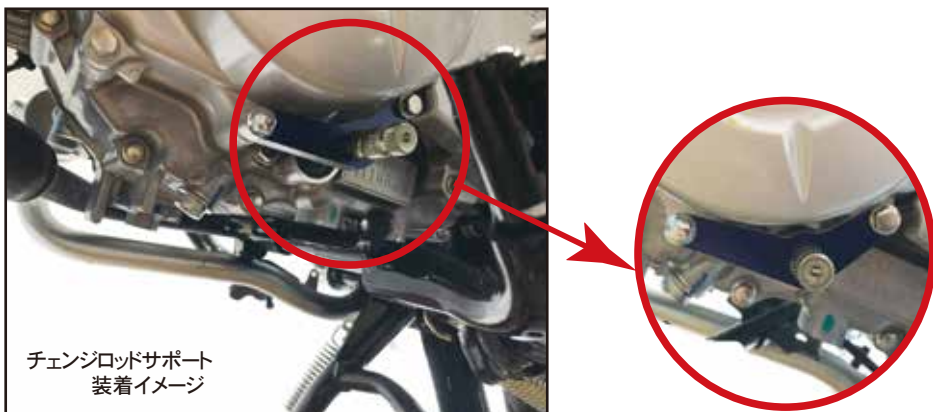

**5月末
発売開始予定**
クロスカブ110
SUPER CUB110

スーパーカブ110

2017S削り出し・アルマイト仕上げ

チェンジロッドサポート

レースにおける激しいチェンジ操作時に発生するシフトアームのたわみを抑え、スムーズなシフトチェンジをサポート！

チェンジロッドサポート
装着イメージ

適合車種

- ・ クロスカブ 110 (C110XJ/XL JA45-100/110)
- ・ CROSS CUB (NBC110Xd JA10-400)
- ・ スーパーカブ110 (C110JJ/JK/JL JA44-100~120)
- ・ SUPER CUB 110 (NBC110c JA10-100)
- ・ スーパーカブ110 (C110g/B JA07-100/110)

**5月中旬
発売開始**
SUPER CUB110

スーパーカブ110

ダブルショートブレーキレバー

・ レバーを握る部分は、約ノーマルレバーの厚み分内側に位置し、全長が約30mm短くなるデザインとなります。

PARTS NO. 853500

**ダブルショート
ブレーキレバー**

¥5,800.- (税抜) / 1pc

適合車種